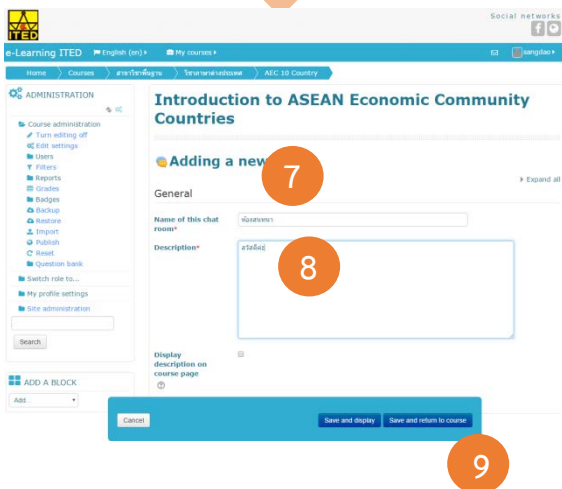

### หลักการและเหตุผล

เมื่อผู้เรียนมีปัญหาอยากซักถามข้อสงสัยในวิชานั้นๆหรืออยากแลกเปลี่ยนกับเพื่อนๆจะอย่างไรดี? การเพิ่มกิจกรรมห้องสนทนาออนไลน์ Chat ช่วยได้ ซึ่งมีขั้นตอนดังนี้

1. Log in เพื่อเข้าสู่ระบบบทเรียน
2. คลิกเลือกสาขา/วิชาที่ต้องการศึกษา
3. คลิกเมนู Turn edit on

จะปรากฏหน้าจอตั้งรูป

4. คลิกเมนู Add an activity or resource

5. คลิกเมนู Chat
6. คลิกปุ่ม Add

จะปรากฏหน้าจอตั้งรูป

ได้ห้องสนทนา ดังรูป

7. พิมพ์ชื่อห้องสนทนา
8. พิมพ์ ข้อความที่สนทนา
9. คลิกปุ่ม Save and return to course