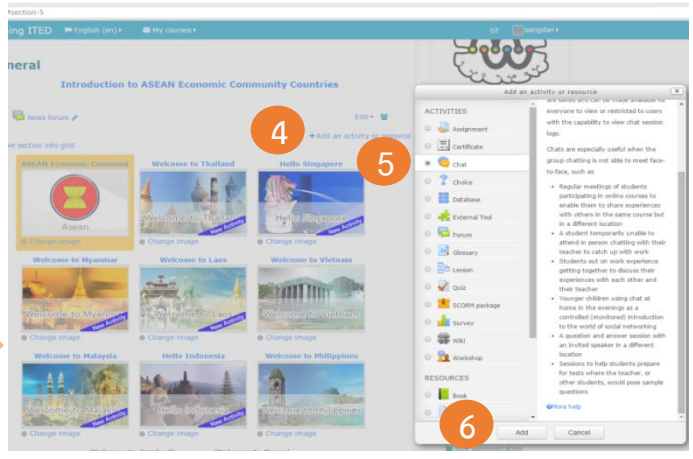

### หลักการและเหตุผล

เมื่อผู้เรียนมีปัญหาอยากซักถามข้อสงสัยในวิชานั้นๆหรืออยากแลกเปลี่ยนกับเพื่อนๆจะอย่างไรดี? การเพิ่มกิจกรรมห้องสนทนาออนไลน์ Chat ช่วยได้ ซึ่งมีขั้นตอนดังนี้

1. Log in เพื่อเข้าสู่ระบบบทเรียน
2. คลิกเลือกสาขา/วิชาที่ต้องการศึกษา
3. คลิกเมนู Turn edit on

จะปรากฏหน้าจอตั้งรูป

4. คลิกเมนู Add an activity or resource

5. คลิกเมนู Chat
6. คลิกปุ่ม Add

จะปรากฏหน้าจอตั้งรูป

ได้ห้องสนทนา ดังรูป

7. พิมพ์ชื่อห้องสนทนา
8. พิมพ์ ข้อความที่สนทนา
9. คลิกปุ่ม Save and return to course