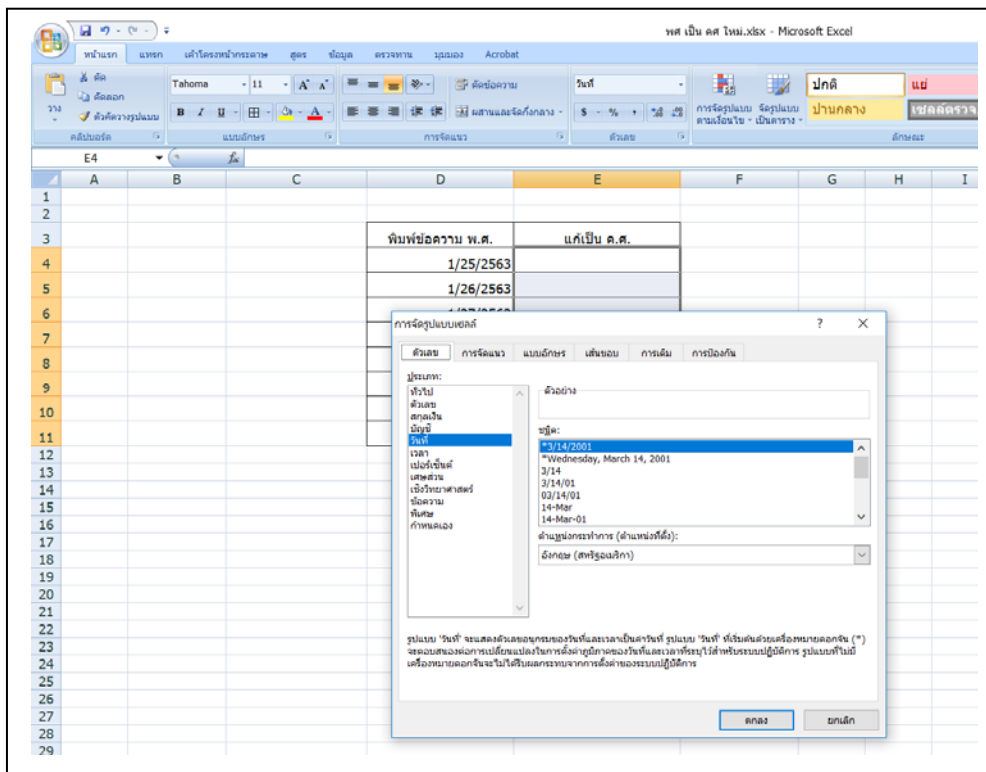

สรุปลองค์ความรู้ฝ่ายสื่อการเรียนการสอน

เรื่อง เทคนิคการแปลงวันที่จาก พ.ศ. เป็น ค.ศ. แบบง่ายๆ ใน EXCEL	ผู้จัดทำ	นายมนตรี ปราณีมาโพธิ์
	วันที่นำเสนอ	20 กุมภาพันธ์ 2563

ประเภทฐานความรู้ ☐ การเรียนการสอน ☐ การวิจัย เทคโนโลยีและนวัตกรรม ☐ การบริการวิชาการ ☐ การบริหารจัดการ

วัตถุประสงค์

เพื่อให้สามารถแปลงวันที่จาก พ.ศ. เป็น ค.ศ. ได้

บทสรุปลองค์ความรู้

บางครั้งการกรอกข้อมูลใน Excel โดยตั้งใจกรอกข้อมูลเป็นวันที่ 20 กุมภาพันธ์ ปี พ.ศ. 2563 ถ้ากรอกลงไปว่า 20/02/2563 แต่สิ่งที่ Excel เข้าใจ คือจะมองว่าเป็น ค.ศ. 2563 (หรือ พ.ศ. 3103) ไม่ใช่ พ.ศ. 2563 อย่างที่ต้องการ เรามีวิธีแปลงข้อมูลพวกนี้ให้ถูกต้อง โดยแก้ปัญหา พ.ศ. กับ ค.ศ. แบบง่ายๆ ได้ดังนี้

1. กำหนดรูปแบบเซลล์ของ **ตัวเลข** เป็นประเภท **วันที่** ชนิดที่ต้องการ แล้วกด <ตกลง>