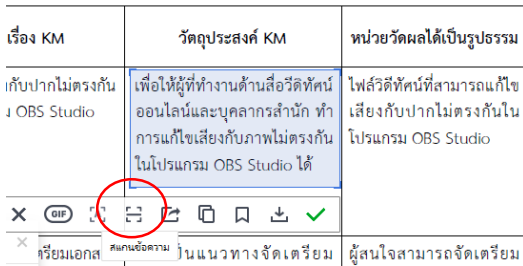

สรุปลองค์ความรู้ฝ่ายบริการวิชาการและพัฒนานวัตกรรม

เรื่อง การคัดลอกข้อความจากภาพหรือไฟล์ PDF ด้วยโปรแกรม LINE

ผู้จัดทำ

บุญญรัตน์ ม่วงเนย

วันที่นำเสนอ

31 มีนาคม 2565

ประเภทองค์ความรู้ ☐ ด้านการเรียนการสอน ☐ ด้านวิจัย เทคโนโลยีและนวัตกรรม ☐ ด้านการบริการวิชาการ ☒ ด้านการบริหารจัดการ

6. กดเลือกไฟล์ภาพหรือเอกสาร PDF ทำการคัดลอกข้อความที่ต้องการ จากนั้นกดเลือกสัญลักษณ์ “แปลงข้อความ”

7. เมื่อข้อความที่คัดลอกประมวลผลเรียบร้อยแล้ว กดเลือกสัญลักษณ์ “คัดลอก”